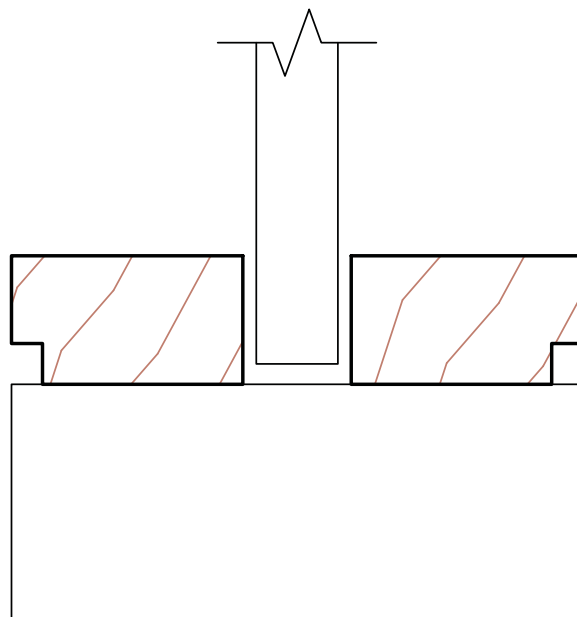

#F - MOULURE DE BOIS FLUSH

Profilés en bois de même essence que les faces ou appareillés au choix du fabricant.

Modèles standards

En inventaire : chêne et merisier.

Pour :

| Verre 1/4", porte 13/4"

| Verre 1/8", porte 13/8"